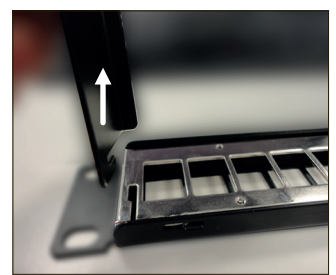

EXTRACCIÓN DEL BASTIDOR REMOVAL OF THE FRAME ENLEVEMENT DU CADRE

Modelo/Model/Modèle	PPU-024
Ref./Réf.	8249
Número de puertos Number of ports Nombre de ports	24
Altura Height Hauteur	1U
Ancho Largeur Width	19"
Grosor Thickness Épaisseur	1,5 mm
Material / Color Material / Couleur Matériel / Couleur	SPCC con zinc / Negro (RAL9005) SPCC with zinc / Black (RAL9005) SPCC avec zinc / Noir (RAL9005)

Características generales:

- Panel de parcheo 19" para sistemas UTP vacío.
- Modelo universal para todo tipo de Keystones (Cat5E, Cat6, Cat6A)
- Los puertos frontales están identificados numéricamente e incluyen espacio en blanco para escritura.

General features:

- 19" patch panel for empty UTP systems.
- Universal model for all types of keystones (Cat5E, Cat6, Cat6A).
- The front ports are numerically labelled and include blank space for writing.

Caractéristiques générales :

- Panneau de brassage 19" pour les systèmes UTP vides.
- Modèle universel pour tous les types de clés de voûte (Cat5E, Cat6, Cat6A).
- Les ports frontaux sont identifiés numériquement et comportent un espace vide pour écrire.