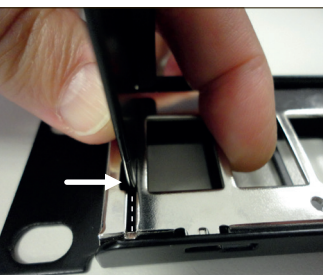

EXTRACCIÓN DEL BASTIDOR REMOVAL OF THE FRAME ENLEVEMENT DU CADRE

Modelo/Model/Modèle	PPU-024
Ref./Réf.	8249
Número de puertos Number of ports Nombre de ports	24
Altura Height Hauteur	1U
Ancho Largeur Width	19"
Grosor Thickness Épaisseur	1,5 mm
Material / Color Material / Couleur Matériel / Couleur	SPCC con zinc / Negro (RAL9005) SPCC with zinc / Black (RAL9005) SPCC avec zinc / Noir (RAL9005)

Características generales:

- Panel de parcheo 19" para sistemas UTP vacío.
- Modelo universal para todo tipo de Keystones (Cat5E, Cat6, Cat6A)
- Los puertos frontales están identificados numéricamente e incluyen espacio en blanco para escritura.

General features:

- 19" patch panel for empty UTP systems.
- Universal model for all types of keystones (Cat5E, Cat6, Cat6A).
- The front ports are numerically labelled and include blank space for writing.

Caractéristiques générales :

- Panneau de brassage 19" pour les systèmes UTP vides.
- Modèle universel pour tous les types de clés de voûte (Cat5E, Cat6, Cat6A).
- Les ports frontaux sont identifiés numériquement et comportent un espace vide pour écrire.