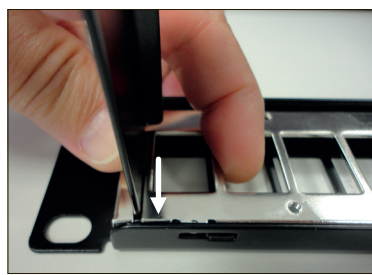

EXTRACCIÓN DEL BASTIDOR REMOVAL OF THE FRAME ENLEVEMENT DU CADRE

Modelo/Model/Modèle	PPU-024
Ref./Réf.	8249
Número de puertos Number of ports Nombre de ports	24
Altura Height Hauteur	1U
Ancho Largeur Width	19"
Grosor Thickness Épaisseur	1,5 mm
Material / Color Material / Couleur Matériel / Couleur	SPCC con zinc / Negro (RAL9005) SPCC with zinc / Black (RAL9005) SPCC avec zinc / Noir (RAL9005)

Características generales:

- Panel de parcheo 19" para sistemas UTP vacío.
- Modelo universal para todo tipo de Keystones (Cat5E, Cat6, Cat6A)
- Los puertos frontales están identificados numéricamente e incluyen espacio en blanco para escritura.

General features:

- 19" patch panel for empty UTP systems.
- Universal model for all types of keystones (Cat5E, Cat6, Cat6A).
- The front ports are numerically labelled and include blank space for writing.

Caractéristiques générales :

- Panneau de brassage 19" pour les systèmes UTP vides.
- Modèle universel pour tous les types de clés de voûte (Cat5E, Cat6, Cat6A).
- Les ports frontaux sont identifiés numériquement et comportent un espace vide pour écrire.